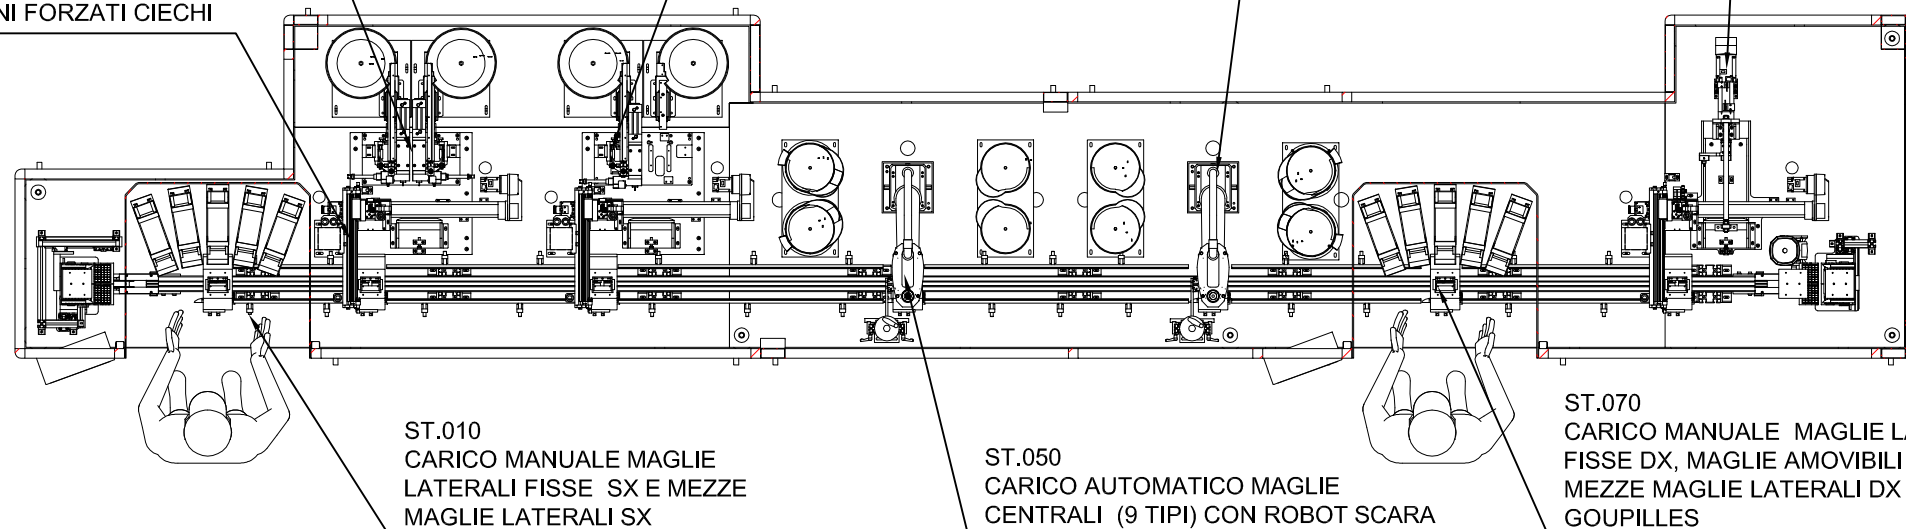

ST.030
CARICO AUTOMATICO
PERNI FORZATI PASSANTI

ST.020
CARICO AUTOMATICO
PERNI FORZATI CIECHI

ST.040
CARICO AUTOMATICO
PERNI DISTANZIALI LISCI

ST.060
CARICO AUTOMATICO
MAGLIE CENTRALI (6 TIPI)
CON ROBOT SCARA

ST.080
CHIUSURA AUTOMATICA
DEL BRACCIALE CON
PRESSATURA DELLE
MAGLIE LATERALI DX

ST.010
CARICO MANUALE MAGLIE
LATERALI FISSE SX E MEZZE
MAGLIE LATERALI SX

ST.050
CARICO AUTOMATICO MAGLIE
CENTRALI (9 TIPI) CON ROBOT SCARA

ST.070
CARICO MANUALE MAGLIE LATERALI
FISSE DX, MAGLIE AMOVIBILI DX,
MEZZE MAGLIE LATERALI DX E
GOUPILLES

IMPIANTO ASSEMBLAGGIO BRACCIALI OROLOGI